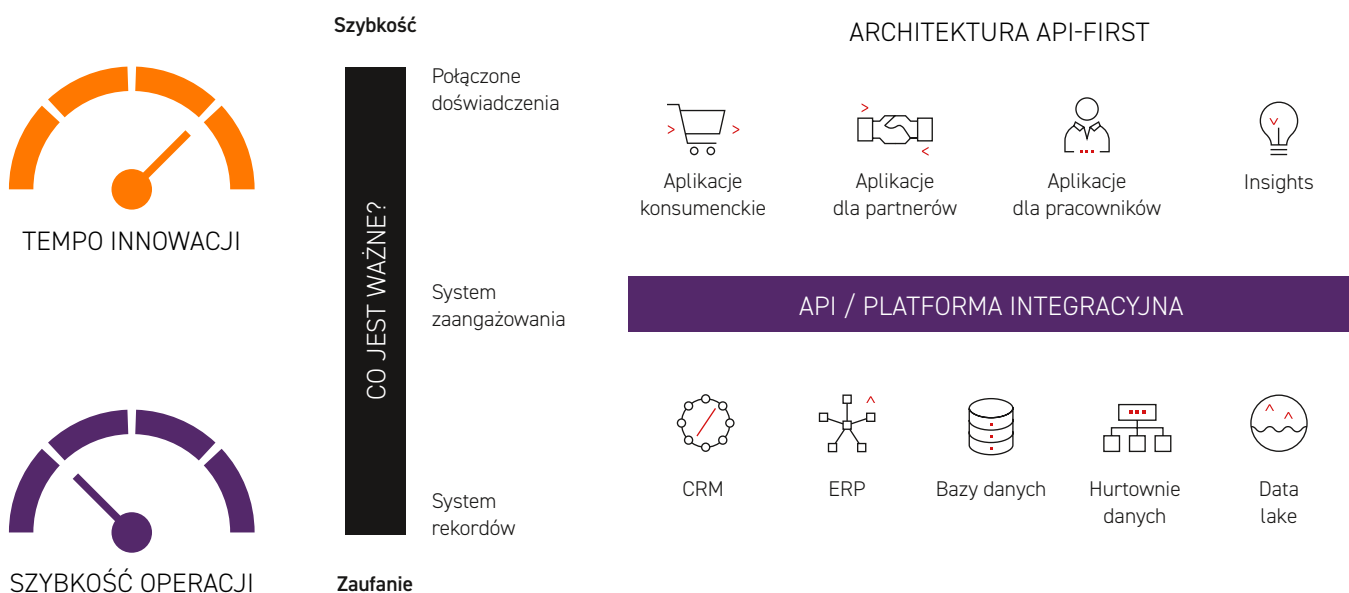

Bernard Golko

E-commerce / Digital Director Europe & Członek Zarządu
OnniBus

Szybka digitalizacja handlu

Sprawna komunikacja pomiędzy systemami IT możliwa dzięki nowoczesnym platformom integracyjnym usprawnia procesy biznesowe.

Zapewnij szybki rozwój infrastruktury IT dzięki interfejsom API, aby szybko i łatwo integrować nowe aplikacje e-commerce z systemami wewnętrznymi w Twojej firmie.

VOLKSWAGEN
GROUP POLSKA

Krzysztof Jeger

Kierownik Zespołu Integracji i Utrzymania Systemów IT,
Volkswagen Group Polska

Rozwiązanie Anypoint Platform i szyna usług Mule ESB, utrzymywane i rozwijane przez Unity Group, stanowią **kluczową część naszej architektury IT, a także są fundamentem rozwoju w kierunku wykorzystania potencjału cyfrowej transformacji.** Na podstawie długotrwałej i owocnej współpracy możemy polecić Unity Group jako odpowiedzialnego i kompetentnego partnera.

Architektura IT / Gotowa do skalowania

Zaprojektujemy dla Ciebie elastyczną i skalowalną architekturę IT, łącząc systemy, aplikacje i urządzenia za pomocą interfejsów API.

Nasze doświadczenie / Twoja historia sukcesu